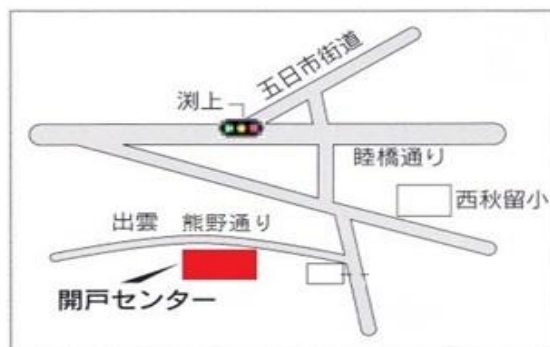

2023

げんき応援事業

9月予定表

日	月	火	水	木	金	土
					1 はじめてのギター 教室 10:30~12:00 きものリメイク (エコバック) 13:30~15:00	2
3	4 将棋教室 10:00~12:00 体幹トレーニング 13:20~14:30	5 初心者・役・点数計算 (健康麻雀) 10:00~12:00 役・点数計算 (健康麻雀) 13:00~15:00	6 楽しいヨガ 10:30~11:30 絵手紙教室 13:30~15:00	7 健康麻雀 10:00~12:00 13:00~15:00 はじめて麻雀 13:00~15:00	8 ギター教室(中級) 10:30~12:00 ギター(弾語り) 12:00~12:30 絵画教室 13:30~15:00	9 やさしい太極拳教室 13:30~14:30 かんたん英会話 教室 15:00~16:30
10	11 詩吟教室 10:30~12:00 書道教室 13:30~15:00	12 初心者・役・点数計算 (健康麻雀) 10:00~12:00 役・点数計算 (健康麻雀) 13:00~15:00	13 脳トレ 脳トレ体験会 10:30~11:30 きものリメイク (チュニック) 13:30~15:00	14 健康麻雀 10:00~12:00 13:00~15:00 はじめて麻雀 13:00~15:00	15 はじめてのギター 教室 10:30~12:00 きものリメイク (エコバック) 13:30~15:00	16
17	18 敬老の日	19 初心者・役・点数計算 (健康麻雀) 10:00~12:00 役・点数計算 (健康麻雀) 13:00~15:00	20 楽しいヨガ 10:30~11:30 リメイク チュニック 13:30~15:00 オレンジカフェ 13:30~15:00	21 健康麻雀 10:00~12:00 13:00~15:00 はじめて麻雀 13:00~15:00	22 ギター教室(中級) 10:30~12:00 ギター(弾語り) 12:00~12:30 絵画教室 13:30~15:00	23 秋分の日 やさしい太極拳教室 13:30~14:30 かんたん英会話 教室 15:00~16:30
24	25 詩吟教室 10:30~12:00 書道教室 13:30~15:00	26 初心者・役・点数計算 (健康麻雀) 10:00~12:00 役・点数計算 (健康麻雀) 13:00~15:00	27 脳トレ 10:30~11:30 尺八教室 13:30~15:00	28 健康麻雀 10:00~12:00 13:00~15:00 はじめて麻雀 13:00~15:00	29	30

開戸センター

〒197-0833 あきる野市湧上332-1

TEL:042-550-2755

E-mail:kaido@akirudai-hp.or.jp

指定管理者:医療法人財団 暁