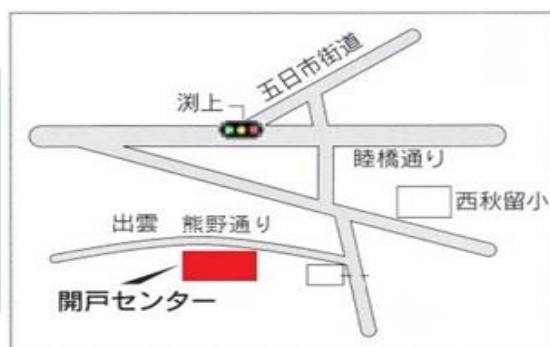

2023

生きがい支援事業

9月予定表

日	月	火	水	木	金	土
					1 紙巻 諸活動 ----- カラオケ	2
3	4 習字 ----- 絵手紙 (ボランティア)	5 絵 諸活動 ----- 手工芸 諸活動	6 習字 ----- 手工芸 諸活動	7 紙巻 諸活動 ----- カラオケ	8 紙巻 諸活動 ----- カラオケ	9
10	11 習字 (ボランティア) ----- カレンダー 諸活動	12 絵(ボランティア) 諸活動 ----- カレンダー 諸活動	13 習字 ----- 絵手紙 (ボランティア)	14 カレンダー 諸活動 ----- カラオケ	15 カレンダー 諸活動 ----- カラオケ	16
17	18 敬老の日	19 絵 諸活動 ----- 手工芸 諸活動	20 習字 ----- カレンダー 諸活動	21 紙巻 諸活動 ----- カラオケ	22 紙巻 諸活動 ----- カラオケ	23 秋分の日
24	25 習字 (ボランティア) ----- 手工芸 諸活動	26 絵(ボランティア) 諸活動 ----- 手工芸 諸活動	27 習字 ----- 手工芸 諸活動	28 紙巻 諸活動 ----- カラオケ	29 紙巻 諸活動 ----- カラオケ	30
*あきる野市立増戸中学吹1年生職場体験 9/25、26日						

開戸センター

〒197-0833 あきる野市測上332-1

TEL:042-550-2755

E-mail:kaido@akirudai-hp.or.jp

指定管理者:医療法人財団 暁