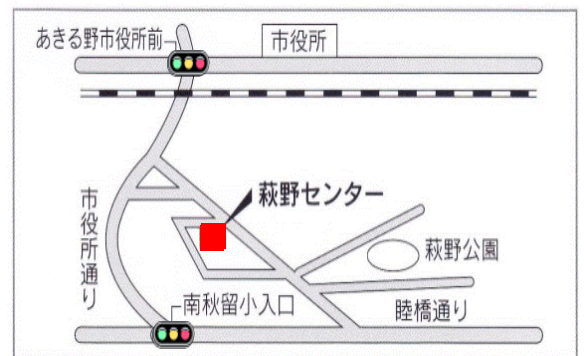

2024

生きがい支援事業

2月予定表

日	月	火	水	木	金	土
				1 手工芸 諸活動 ----- 手工芸 諸活動	2 手工芸 諸活動 ----- カラオケ	3
4	5 手工芸 諸活動 ----- 手工芸 諸活動	6 手工芸 諸活動 ----- 手工芸 諸活動	7 手工芸 諸活動 ----- 手工芸 諸活動	8 手工芸 諸活動 ----- 手工芸 諸活動	9 手工芸 諸活動 ----- レクリエーション (ゲーム)	10
11 建国記念の日	12 振替休日	13 そろばん (ボランティア) ----- 手工芸 諸活動	14 習字 (ボランティア) ----- 手工芸 諸活動	15 手工芸 諸活動 ----- 手工芸 諸活動	16 カレンダー 体力測定 ----- カラオケ	17
18	19 体力測定・手工芸 諸活動 紙巻き ----- 手工芸 諸活動	20 体力測定・手工芸 諸活動 紙巻き ----- レクリエーション (ゲーム)	21 体力測定・手工芸 諸活動 紙巻き ----- 手工芸 諸活動	22 体力測定・手工芸 諸活動 紙巻き ----- 手工芸 諸活動	23 天皇誕生日	24
25	26 カレンダー 体力測定 ----- レクリエーション (ゲーム)	27 カレンダー 体力測定 ----- 手工芸 諸活動	28 カレンダー 体力測定 ----- 歌&ギター (ボランティア)	29 カレンダー 体力測定 ----- レクリエーション (ゲーム)		

萩野センター

〒197-0825 あきる野市雨間533-1

TEL:042-550-2722

E-mail:hagino@akirudai-hp.or.jp

指定管理者:医療法人財団 暁