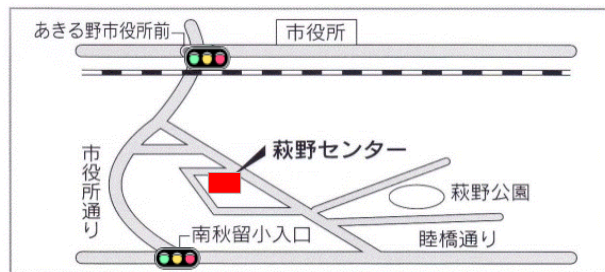

2024

げんき応援事業 2月予定表

日	月	火	水	木	金	土
				1 ポッチャ教室 10:00～11:30	2 麻雀入門教室 10:00～12:00 カラオケ上達教室① 10:00～12:00 体幹トレーニング 13:20～14:30	3
4	5 囲碁サロン 10:00～11:30	6 ペーパークイリング ①10:00～12:00 ②13:00～15:00 健康フラダンス 10:30～11:30 オレンジカフェ 13:30～15:00 ボイストレーニング 13:30～15:00	7 健康麻雀① 10:00～12:00 生き生き脳体操 13:30～14:30	8 脳トレ 10:00～11:30 俳句教室 10:00～12:00 リズム体操 13:30～14:30	9 麻雀入門教室 10:00～12:00 カラオケ上達教室② 10:00～12:00 やさしいピアノ② 12:30～14:00 健康麻雀② 13:30～15:30	10
11 建国記念の日	12 振替休日	13 健康フラダンス 10:30～11:30 水彩画教室 13:00～15:00 やさしいピアノ① 12:30～14:30	14 健康麻雀① 10:00～12:00 フットケアマッサージ 13:30～16:30	15 ポッチャ教室 10:00～11:30 美文字教室 13:30～14:30 押し花アート 13:30～15:00	16 麻雀入門教室 10:00～12:00 カラオケ上達教室① 10:00～12:00 体幹トレーニング 13:20～14:30	17
18	19 囲碁サロン 10:00～11:30 貯筋トレーニング 13:20～14:30	20 やさしい俳画教室 10:00～12:00 毬のストラップ 10:30～12:00 ボイストレーニング 13:30～15:00	21 健康麻雀① 10:00～12:00 生き生き脳体操 13:30～14:30 立体切り絵 13:30～15:00	22 脳トレ 10:00～11:30 俳句教室 10:00～12:00 リズム体操 13:30～14:30 お手軽ネイル 13:00～15:30	23 天皇誕生日	24
25	26 囲碁サロン 10:00～11:30 おしゃべり手話 10:30～11:30 フェイシャルマッサージ 10:30～12:00 書道教室 13:30～15:00	27 健康フラダンス 10:30～11:30 水彩画教室 13:00～15:00 やさしいピアノ① 12:30～14:30	28 健康麻雀① 10:00～12:00	29		

萩野センター

〒197-0825 あきる野市雨間533-1

TEL:042-550-2722

E-mail:hagino@akirudai-hp.or.jp

指定管理者:医療法人財団 暁