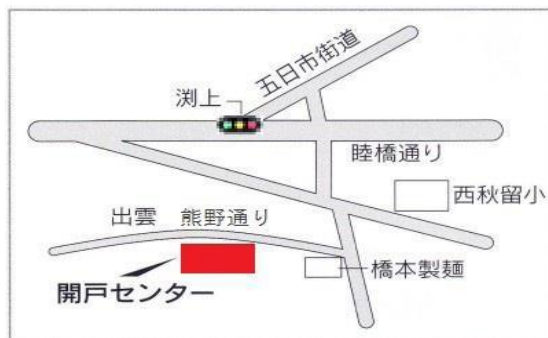

開戸センター

〒197-0833 あきる野市洵上332-1

TEL: 042-550-2755

E-mail: kaido@akirudai-hp.or.jp

指定管理者: 医療法人財団 暁