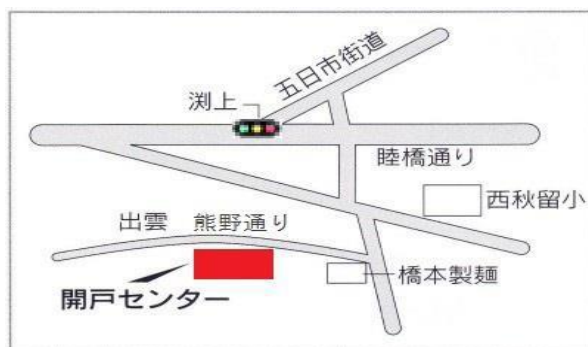

開戸センター

〒197-0833 あきる野市洵上332-1
TEL：042-550-2755
E-mail：kaido@akirudai-hp.or.jp