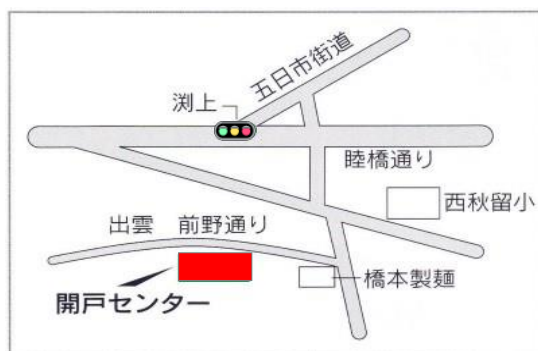

2018

自立テイサービス

2月 予定表

日	月	火	水	木	金	土
				1 手工芸 (雛制作) カラオケ	2 手工芸 (雛制作) カラオケ	3
4	5 習字 絵手紙 (ボランティア)	6 絵 自由活動 手工芸 (雛制作)	7 習字 手工芸 (雛制作)	8 手工芸 (雛制作) カラオケ	9 手工芸 (雛制作) カラオケ	10
11 建国記念日	12 振替休日	13 絵 (ボランティア) 自由活動 自由活動 体力測定	14 習字 (ボランティア) 絵手紙 (ボランティア)	15 自由活動 体力測定 カラオケ	16 自由活動 体力測定 カラオケ	17
18	19 習字 カレンダー 体力測定	20 習字 (ボランティア) カラオケ	21 習字 カレンダー 体力測定	22 カレンダー 体力測定 カラオケ	23 カレンダー 体力測定 カラオケ	24
25	26 習字 (ボランティア) 自由活動 体力測定	27 絵 (ボランティア) 自由活動 カレンダー 体力測定	28 習字 (ボランティア) 自由活動 体力測定	今月は 体力測定が あります！		

開戸センター

〒197-0833 あきる野市洵上332-1

TEL : 042-550-2755

E-mail : kaido@akirudai-hp.or.jp

指定管理者：医療法人財団 暁