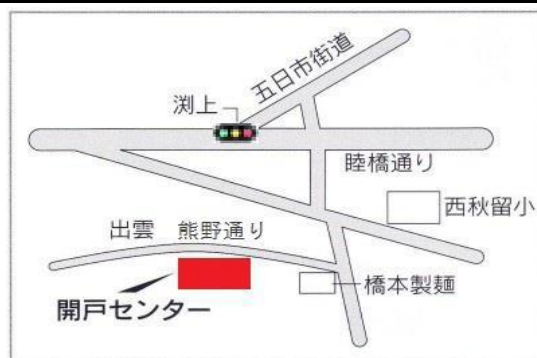

2018

自立デイサービス

4月 予定表

日	月	火	水	木	金	土
1	2 習字 ----- 絵手紙 (ボランティア)	3 絵 諸活動 ----- プローチ作り	4 習字 ----- 課外活動 (ちとせ屋)	5 プローチ作り 紙巻き ----- カラオケ	6 プローチ作り 紙巻き ----- カラオケ	7
8 	9 習字 (ボランティア) ----- プローチ作り	10 絵 (ボランティア) 諸活動 ----- プローチ作り	11 習字 (ボランティア) ----- 絵手紙 (ボランティア)	12 プローチ作り 紙巻き ----- カラオケ	13 プローチ作り 紙巻き ----- カラオケ	14
15	16 習字 ----- 大正琴 (すいとぴい)	17 習字 (ボランティア) ----- カラオケ	18 習字 ----- マジック (萩野)	19 プローチ作り 紙巻き ----- カラオケ	20 プローチ作り 紙巻き ----- カラオケ	21
22	23 習字 (ボランティア) ----- カレンダー 自由活動	24 絵 (ボランティア) カレンダー ----- 読み聞かせ (タントの会)	25 習字 (ボランティア) ----- カレンダー 自由活動	26 カレンダー 自由活動 ----- カラオケ	27 カレンダー 自由活動 ----- カラオケ	28
29 	30 振替休日					

開戸センター

〒197-0833 あきる野市湊上332-1

TEL : 042-550-2755

E-mail : kaido@akirudai-hp.or.jp

指定管理者：医療法人財団 暁