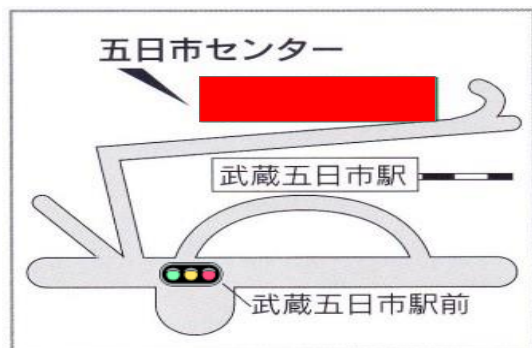

五日市センター

〒190-0166 あきる野市館谷台17

TEL : 042-533-0330

E-mail : itukaiti@akirudai-hp.or.jp

指定管理者 : 医療法人財団 暁