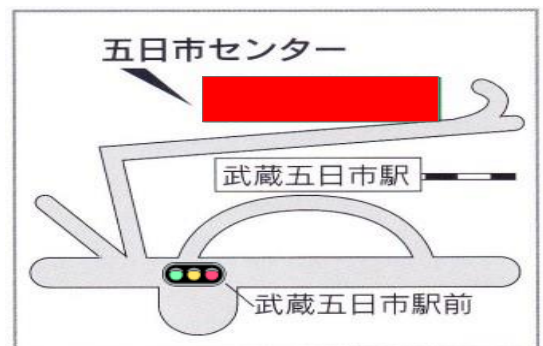

2017

げんき・応援講座

11月 予定表

日	月	火	水	木	金	土
			1 脳らぼ 10:00~12:00	2	3 文化の日	4
5	6 習字教室 10:30~12:00	7 健康麻雀 10:00~12:00 13:00~15:00	8 脳らぼ 10:00~12:00 シニア英会話 13:30~14:30 詩吟 13:30~15:00	9	10 ノルディック 10:00~12:00 体幹トレーニング 13:20~14:30	11
12	13 魔除け唐辛子 作り教室 13:30~15:30	14健康麻雀 10:00~12:00 13:00~15:00 編み物(初級) 10:00~12:00 編み物(中級) 13:00~15:00	15 脳らぼ 10:00~12:00	16 はなみずき 13:30~15:00	17 ノルディック 10:00~12:00 プリザーブド フラワー 10:00~12:00	18
19	20 折り紙教室 13:00~15:00	21 健康麻雀 10:00~12:00 13:00~15:00	22 脳らぼ 10:00~12:00 シニア英会話 13:30~14:30 詩吟 13:30~15:00	23 勤労感謝の日	24 ノルディック 10:00~12:00 体幹トレーニング 13:20~14:30	25
26	27 習字教室 10:30~12:00 折り紙教室 13:00~15:00	28健康麻雀 10:00~12:00 13:00~15:00 編み物(初級) 10:00~12:00 編み物(中級) 13:00~15:00	29 脳らぼ 10:00~12:00	30 チョークアート 教室 9:30~11:30		

五日市センター

〒190-0166 あきる野市館谷台17

TEL : 042-533-0330

E-mail : itukaiti@akirudai-hp.or.jp

指定管理者 : 医療法人財団 暁